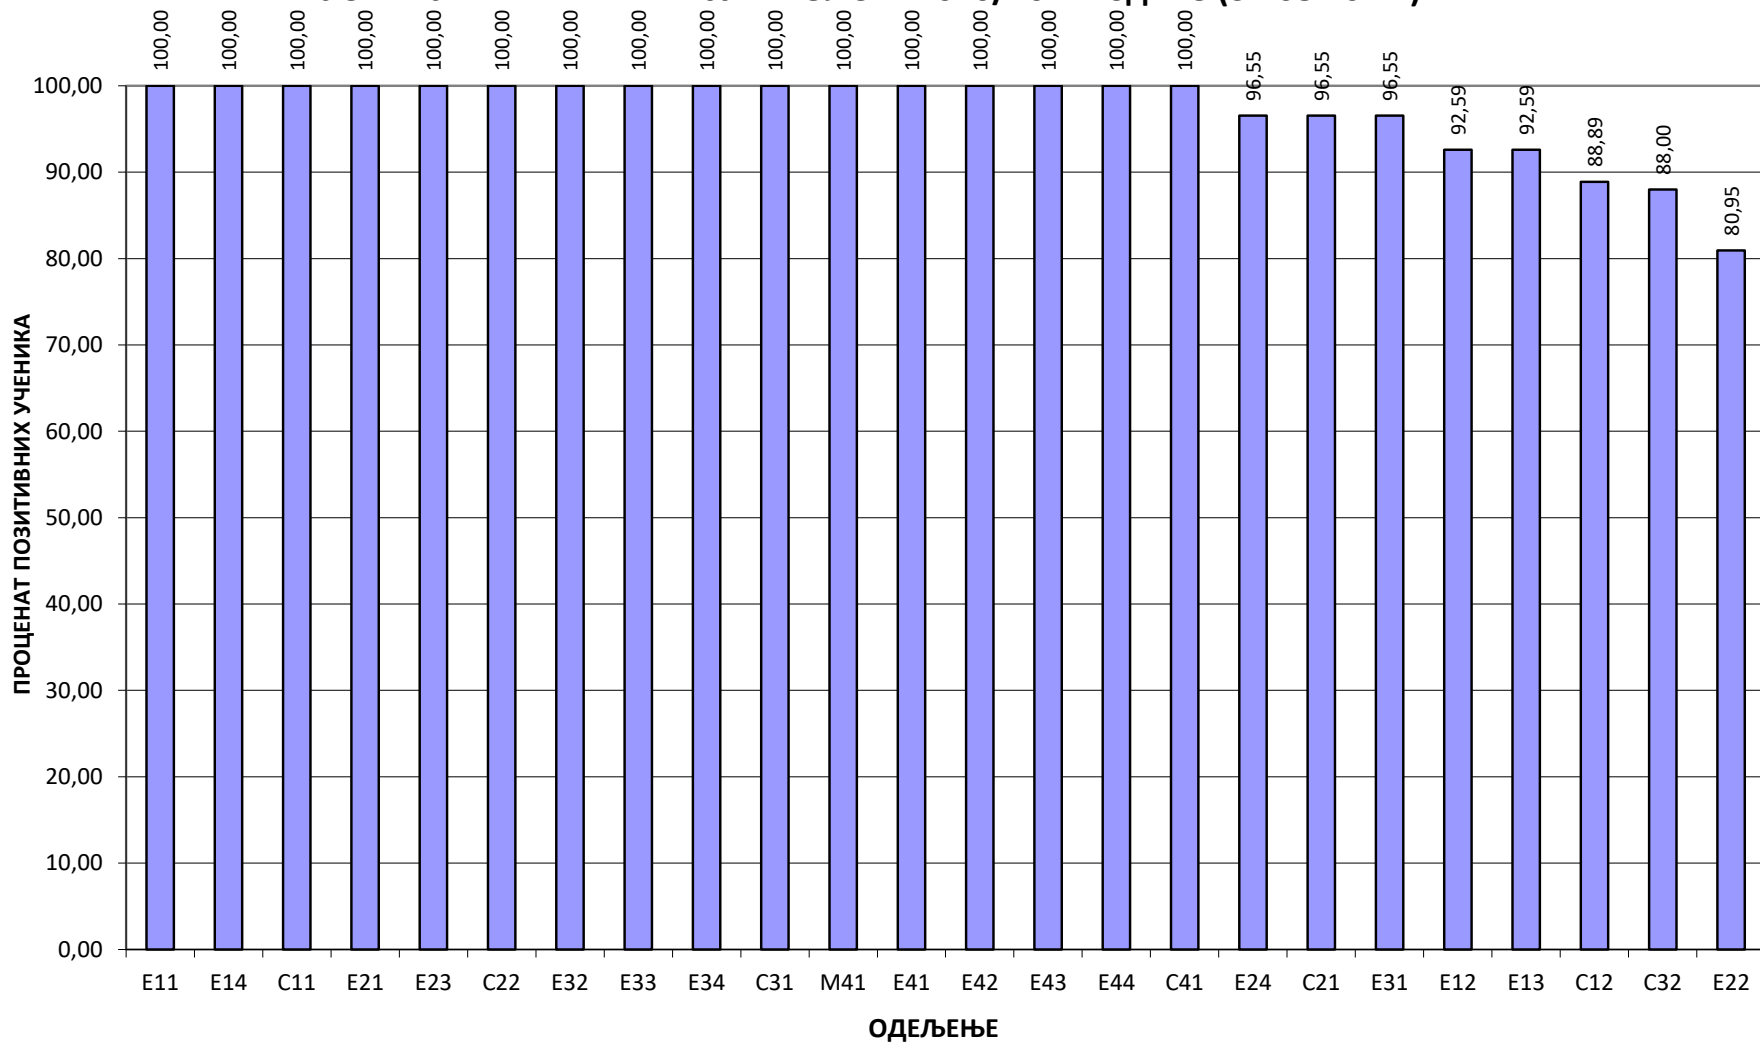

УСПЕХ УЧЕНИКА НА КРАЈУ ШКОЛСКЕ 2020/2021.године (31.08.2021.)